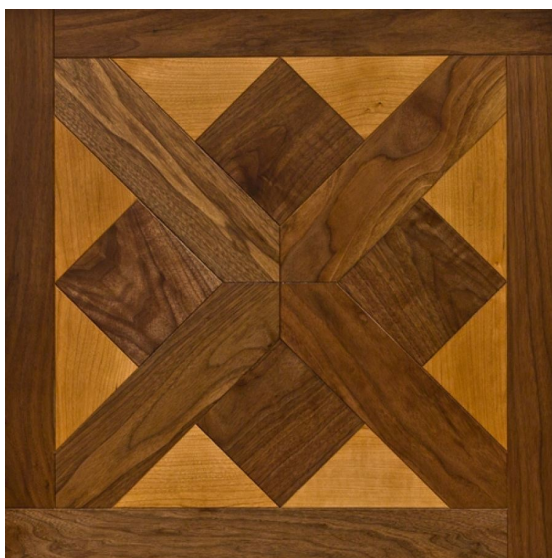

## Модульный паркет Regina Maria Geometry MOD-138

**Производитель:** REGINA MARIA

**Код товара:** Модульный паркет Regina Maria Geometry MOD-138

**Артикул:** MOD-138

**Страна производства:** Россия

**Коллекция:** Geometry

**Размеры:** 16x705x705 мм

**Порода дерева:** Орех, клен

**Селекция:** Рустик, натур, селект (по выбору заказчика)

**Фаска:** С фаской

**Тип покрытия:** Лак УФ

**Тип поверхности:** Глянцевая

**Твёрдость породы:** 4,0 по Бринеллю