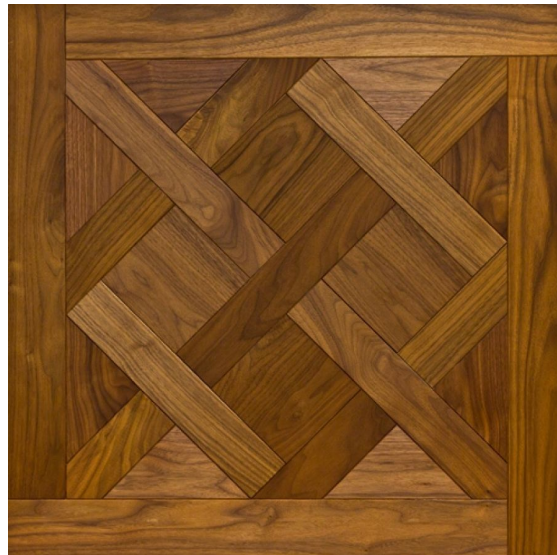

ПАРКЕТ | СТЕНОВЫЕ ПАНЕЛИ | ДВЕРИ

Модульный паркет Regina Maria Geometry MOD-140

Производитель: REGINA MARIA

Код товара: Модульный паркет Regina Maria Geometry MOD-140

Артикул: MOD-140

Страна производства: Россия

Коллекция: Geometry

Размеры: 16x804x804 мм, 16x630x630 мм

Порода дерева: Орех

Селекция: Рустик, натур, селек (по выбору заказчика)

Фаска: С фаской

Тип покрытия: Масло

Тип поверхности: Матовая

Твёрдость породы: 4,0 по Бринеллю

КЛИЕНТСКИЙ ЦЕНТР

+7 (800) 100 83 54

Пишите нам

+7 (495) 972 83 54

#designstudioparquet