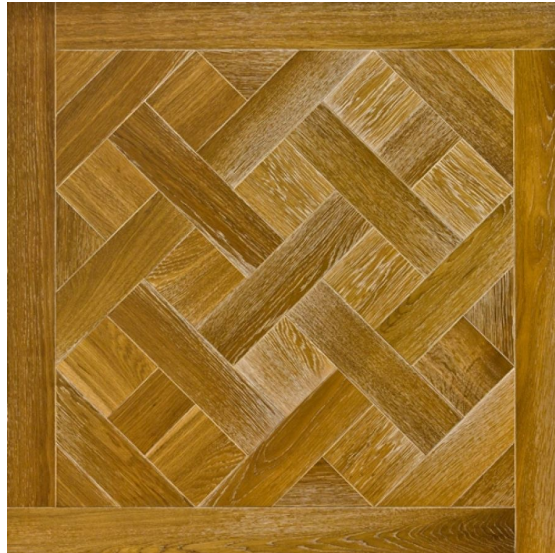

ПАРКЕТ | СТЕНОВЫЕ ПАНЕЛИ | ДВЕРИ

Модульный паркет Regina Maria Geometry MOD-144

Производитель: REGINA MARIA

Код товара: Модульный паркет Regina Maria Geometry MOD-144

Артикул: MOD-144

Страна производства: Россия

Коллекция: Geometry

Размеры: 16x965x965 мм

Порода дерева: Дуб

Селекция: Рустик, натур, селект (по выбору заказчика)

Фаска: С фаской

Тип покрытия: Лак УФ

Тип поверхности: Глянцевая, патинированная

КЛИЕНТСКИЙ ЦЕНТР