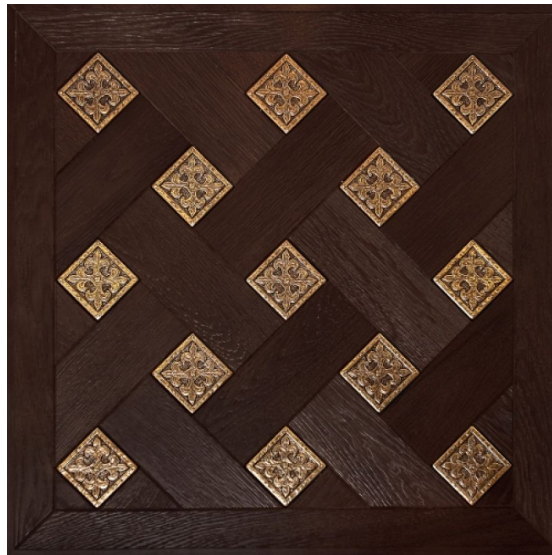

ПАРКЕТ | СТЕНОВЫЕ ПАНЕЛИ | ДВЕРИ

Модульный паркет Regina Maria Geometry MOD-148

Производитель: REGINA MARIA

Код товара: Модульный паркет Regina Maria Geometry MOD-148

Артикул: MOD-148

Страна производства: Россия

Коллекция: Geometry

Размеры: Любые размеры под заказ

Порода дерева: Дуб, сусальное золото

Селекция: Рустик, натур, селек (по выбору заказчика)

Фаска: С фаской

Тип покрытия: Лак или масло (по выбору заказчика)