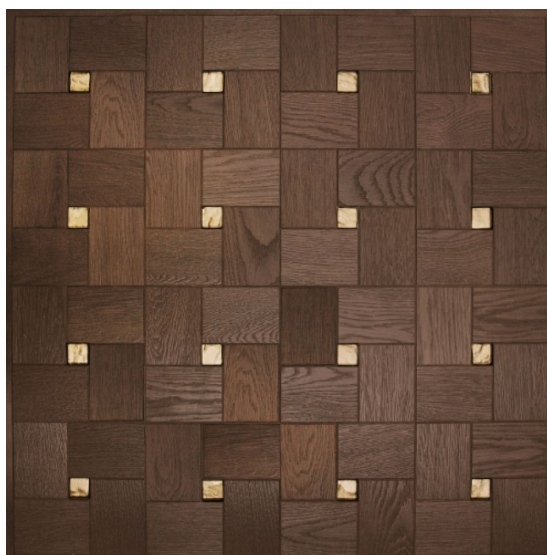

ПАРКЕТ | СТЕНОВЫЕ ПАНЕЛИ | ДВЕРИ

Модульный паркет Regina Maria Geometry MOD-149

Производитель: REGINA MARIA

Код товара: Модульный паркет Regina Maria Geometry MOD-149

Артикул: MOD-149

Страна производства: Россия

Коллекция: Geometry

Размеры: Любые размеры под заказ

Порода дерева: Дуб, мрамор

Селекция: Рустик, натур, селек (по выбору заказчика)

Фаска: С фаской

Тип покрытия: Лак или масло (по выбору заказчика)

Тип поверхности: Глянцевая или матовая, тонированная