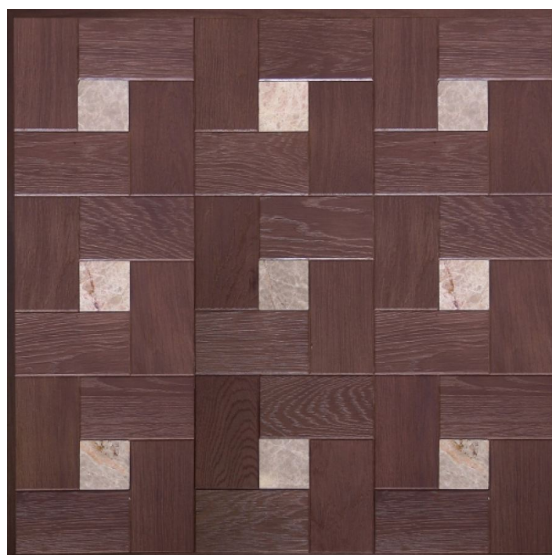

ПАРКЕТ | СТЕНОВЫЕ ПАНЕЛИ | ДВЕРИ

Модульный паркет Regina Maria Geometry MOD-151

Производитель: REGINA MARIA

Код товара: Модульный паркет Regina Maria Geometry MOD-151

Артикул: MOD-151

Страна производства: Россия

Коллекция: Geometry

Размеры: Любые размеры под заказ

Порода дерева: Дуб, мрамор

Селекция: Рустик, натур, селек (по выбору заказчика)

Фаска: С фаской

Тип покрытия: Лак или масло (по выбору заказчика)

Тип поверхности: Глянцевая или матовая, тонированная