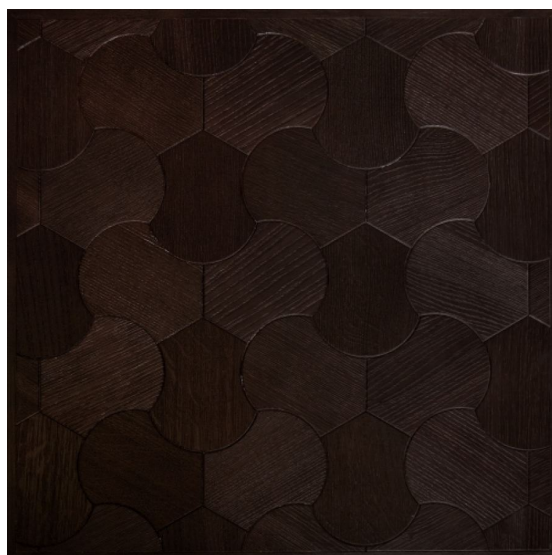

ПАРКЕТ | СТЕНОВЫЕ ПАНЕЛИ | ДВЕРИ

Модульный паркет Regina Maria Geometry MOD-156

Производитель: REGINA MARIA

Код товара: Модульный паркет Regina Maria Geometry MOD-156

Артикул: MOD-156

Страна производства: Россия

Коллекция: Geometry

Размеры: Любые размеры под заказ

Порода дерева: Дуб

Селекция: Рустик, натур, селек (по выбору заказчика)

Фаска: С фаской

Тип покрытия: Лак или масло (по выбору заказчика)

Тип поверхности: Глянцевая или матовая, тонированная