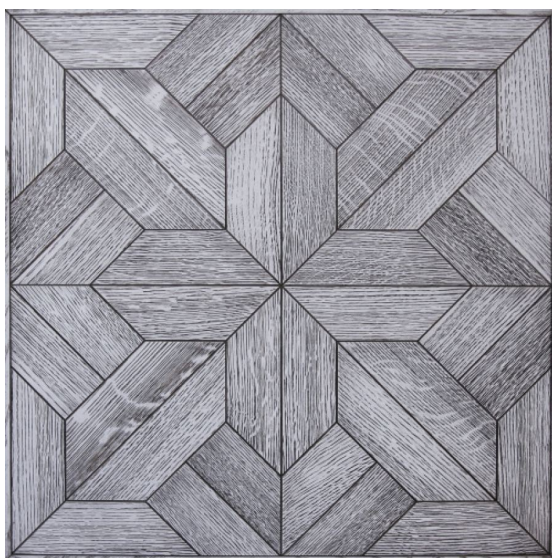

ПАРКЕТ | СТЕНОВЫЕ ПАНЕЛИ | ДВЕРИ

Модульный паркет Regina Maria Geometry MOD-158

Производитель: REGINA MARIA

Код товара: Модульный паркет Regina Maria Geometry MOD-158

Артикул: MOD-158

Страна производства: Россия

Коллекция: Geometry

Размеры: Любые размеры под заказ

Порода дерева: Дуб

Селекция: Рустик, натур, селек (по выбору заказчика)

Фаска: С фаской

Тип покрытия: Лак или масло (по выбору заказчика)

Тип поверхности: Глянцевая или матовая, тонированная