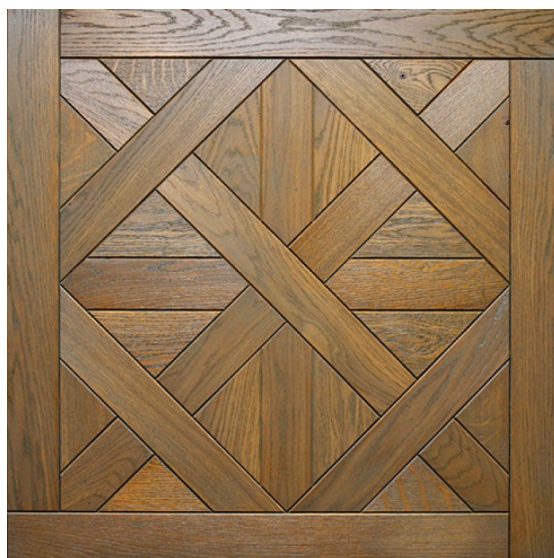

ПАРКЕТ | СТЕНОВЫЕ ПАНЕЛИ | ДВЕРИ

Модульный паркет Regina Maria Geometry MOD-166

Производитель: REGINA MARIA

Код товара: Модульный паркет Regina Maria Geometry MOD-166

Артикул: MOD-166

Страна производства: Россия

Коллекция: Geometry

Размеры: Любые размеры под заказ

Порода дерева: Дуб

Селекция: Рустик, натур, селек (по выбору заказчика)

Фаска: С фаской

Тип покрытия: Лак или масло (по выбору заказчика)

Тип поверхности: Глянцевая или матовая, тонированная

Твёрдость породы: 3,7 по Бринеллю

КЛИЕНТСКИЙ ЦЕНТР

+7 (800) 100 83 54

Пишите нам

+7 (495) 972 83 54

#designstudioparquet