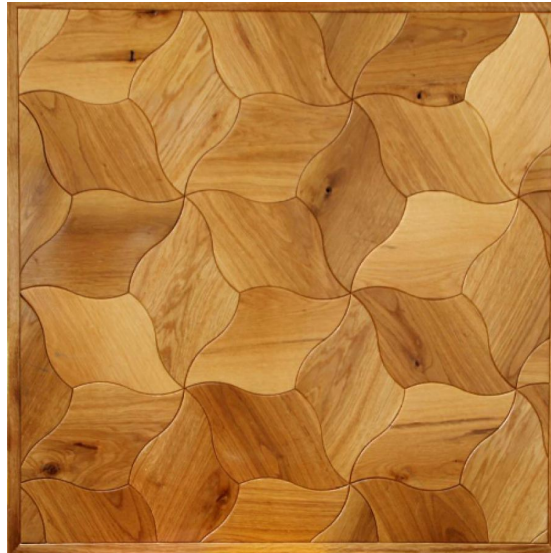

ПАРКЕТ | СТЕНОВЫЕ ПАНЕЛИ | ДВЕРИ

Модульный паркет Regina Maria Geometry MOD-167

Производитель: REGINA MARIA

Код товара: Модульный паркет Regina Maria Geometry MOD-167

Артикул: MOD-167

Страна производства: Россия

Коллекция: Geometry

Размеры: Любые размеры под заказ

Порода дерева: Дуб

Селекция: Рустик, натур, селек (по выбору заказчика)

Фаска: С фаской

Тип покрытия: Лак или масло (по выбору заказчика)

Тип поверхности: Глянцевая или матовая, тонированная