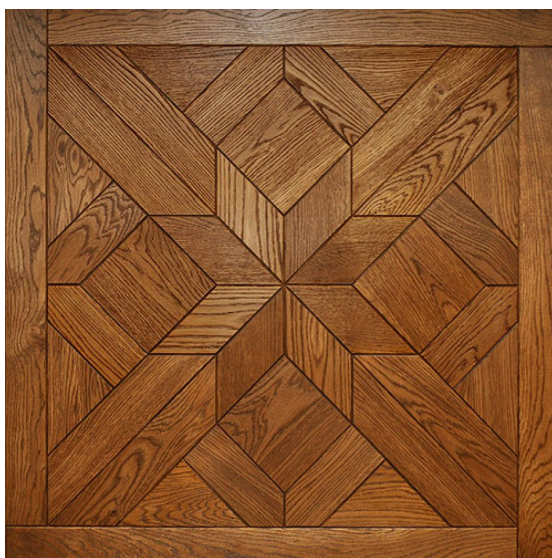

ПАРКЕТ | СТЕНОВЫЕ ПАНЕЛИ | ДВЕРИ

Модульный паркет Regina Maria Geometry MOD-170

Производитель: REGINA MARIA

Код товара: Модульный паркет Regina Maria Geometry MOD-170

Артикул: MOD-170

Страна производства: Россия

Коллекция: Geometry

Размеры: Любые размеры под заказ

Порода дерева: Дуб

Селекция: Рустик, натур, селект (по выбору заказчика)

Фаска: С фаской

Тип покрытия: Лак или масло (по выбору заказчика)

Тип поверхности: Глянцевая или матовая, тонированная