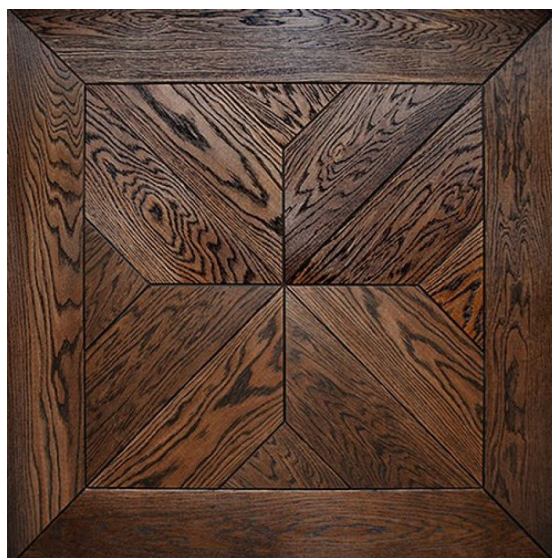

ПАРКЕТ | СТЕНОВЫЕ ПАНЕЛИ | ДВЕРИ

Модульный паркет Regina Maria Geometry MOD-171

Производитель: REGINA MARIA

Код товара: Модульный паркет Regina Maria Geometry MOD-171

Артикул: MOD-171

Страна производства: Россия

Коллекция: Geometry

Размеры: Любые размеры под заказ

Порода дерева: Дуб

Селекция: Рустик, натур, селек (по выбору заказчика)

Фаска: С фаской

Тип покрытия: Лак или масло (по выбору заказчика)

Тип поверхности: Глянцевая или матовая, тонированная