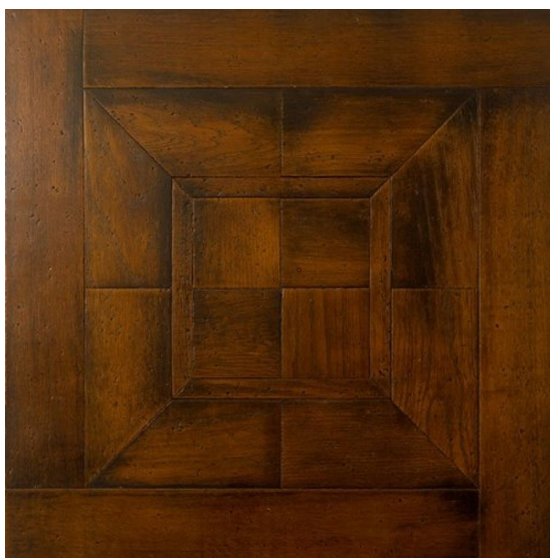

ПАРКЕТ | СТЕНОВЫЕ ПАНЕЛИ | ДВЕРИ

Модульный паркет Regina Maria Geometry MOD-174

Производитель: REGINA MARIA

Код товара: Модульный паркет Regina Maria Geometry MOD-174

Артикул: MOD-174

Страна производства: Россия

Коллекция: Geometry

Размеры: Любые размеры под заказ

Порода дерева: Дуб

Селекция: Рустик, натур, селек (по выбору заказчика)

Фаска: С фаской

Тип покрытия: Лак или масло (по выбору заказчика)

Тип поверхности: Глянцевая или матовая, тонированная, состаренная, патинирования