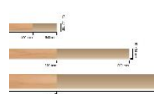

Инженерный паркет Berti Prefiniti Basic Дуб

Производитель: BERTI

Код товара: Инженерный паркет Berti Prefiniti Basic Дуб

Артикул: BRT-101

Страна производства: Италия

Коллекция: Prefiniti Basic

Размеры: 1) 400-600x63/70x9,5 мм; 2) 600-1200x83/90x9,5 мм; 3)

600-1600x118/125x9,5 мм

Дизайн: Двухслойный инженерный паркет

Порода дерева: Дуб

Селекция: Рустик, натур, селект (по выбору заказчика)

Фаска: Без фаски

Тип покрытия: Лак

Соединение: Шип/паз

Толщина верхнего слоя: 3,5 мм

Тип поверхности: Глянцевая, брашированная

Твёрдость породы: 3,7 по Бринеллю

КЛИЕНТСКИЙ ЦЕНТР

+7 (800) 100 83 54

Пишите нам

+7 (495) 972 83 54