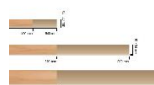

Инженерный паркет Berti Prefiniti Basic Ироко

Производитель: BERTI

Код товара: Инженерный паркет Berti Prefiniti Basic Ироко

Артикул: BRT-102

Страна производства: Италия

Коллекция: Prefiniti Basic

Размеры: 1) 400-600x63/70x9,5 мм; 2) 600-1200x83/90x9,5 мм; 3)

600-1600x118/125x9,5 мм

Дизайн: Двухслойный инженерный паркет

Порода дерева: Ироко

Селекция: Рустик, натур, селект (по выбору заказчика)

Фаска: Без фаски

Тип покрытия: Лак

Соединение: Шип/паз

Толщина верхнего слоя: 3,5 мм

Тип поверхности: Глянцевая, брашированная

Твёрдость породы: 3,5 по Бринеллю

КЛИЕНТСКИЙ ЦЕНТР

+7 (800) 100 83 54

Пишите нам

+7 (495) 972 83 54