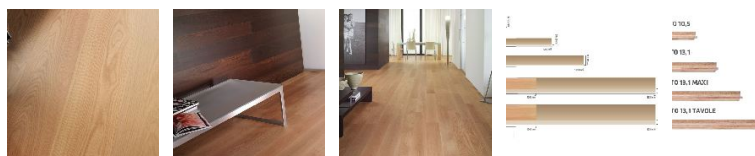

ПАРКЕТ | СТЕНОВЫЕ ПАНЕЛИ | ДВЕРИ

Инженерный паркет Berti Prefiniti Lux Дуб

Производитель: BERTI

Код товара: Инженерный паркет Berti Prefiniti Lux Дуб

Артикул: BRT-105

Страна производства: Италия

Коллекция: Prefiniti Lux

Размеры: 1) 400-600x63/70x10,5 мм; 2) 600-1200x83/90x13,1 мм; 3)

1000-2500x140-190x13,1 мм; 4) 1000-2500x200-300x13,1 мм

Дизайн: Двухслойный инженерный паркет

Порода дерева: Дуб

Селекция: Рустик, натур, селек (по выбору заказчика)

Фаска: Без фаски

Тип покрытия: Лак

Соединение: Шип/паз

Толщина верхнего слоя: 4,5 мм

Тип поверхности: Глянцевая, полированная

Твёрдость породы: 3,7 по Бринеллю

КЛИЕНТСКИЙ ЦЕНТР

+7 (800) 100 83 54