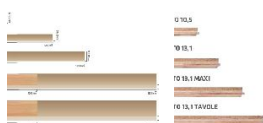

ПАРКЕТ | СТЕНОВЫЕ ПАНЕЛИ | ДВЕРИ

Инженерный паркет Bertì Prefiniti Lux Клен европейский

Производитель: BERTI

Код товара: Инженерный паркет Bertì Prefiniti Lux Клен европейский

Артикул: BRT-106

Страна производства: Италия

Коллекция: Prefiniti Lux

Размеры: 1) 400-600x63/70x10,5 мм; 2) 600-1200x83/90x13,1 мм; 3)

1000-2500x140-190x13,1 мм; 4) 1000-2500x200-300x13,1 мм

Дизайн: Двухслойный инженерный паркет

Порода дерева: Клен

Селекция: Рустик, натур, селект (по выбору заказчика)

Фаска: Без фаски

Тип покрытия: Лак

Соединение: Шип/паз

Толщина верхнего слоя: 4,5 мм

Тип поверхности: Глянцевая, полированная

Твёрдость породы: 4,0 по Бринеллю

КЛИЕНТСКИЙ ЦЕНТР

+7 (800) 100 83 54