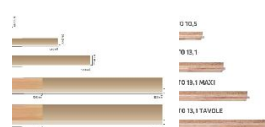

Инженерный паркет Bertì Prefiniti Lux Ироко

Производитель: BERTI

Код товара: Инженерный паркет Bertì Prefiniti Lux Ироко

Артикул: BRT-108

Страна производства: Италия

Коллекция: Prefiniti Lux

Размеры: 1) 400-600x63/70x10,5 мм; 2) 600-1200x83/90x13,1 мм; 3)

1000-2500x140-190x13,1 мм; 4) 1000-2500x200-300x13,1 мм

Дизайн: Двухслойный инженерный паркет

Порода дерева: Ироко

Селекция: Рустик, натур, селек (по выбору заказчика)

Фаска: Без фаски

Тип покрытия: Лак

Соединение: Шип/паз

Толщина верхнего слоя: 4,5 мм

Тип поверхности: Глянцевая, полированная

Твёрдость породы: 3,5 по Бринеллю

КЛИЕНТСКИЙ ЦЕНТР

+7 (800) 100 83 54

Пишите нам

+7 (495) 972 83 54