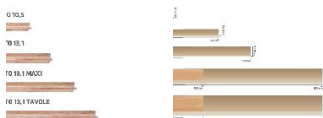

Инженерный паркет Bertì Prefiniti Lux Кабреува

Производитель: BERTI

Код товара: Инженерный паркет Bertì Prefiniti Lux Кабреува

Артикул: BRT-111

Страна производства: Италия

Коллекция: Prefiniti Lux

Размеры: 1) 400-600x63/70x10,5 мм; 2) 600-1200x83/90x13,1 мм; 3)

1000-2500x140-190x13,1 мм; 4) 1000-2500x200-300x13,1 мм

Дизайн: Двухслойный инженерный паркет

Порода дерева: Кабреува

Селекция: Рустик, натур, селект (по выбору заказчика)

Фаска: Без фаски

Тип покрытия: Лак

Соединение: Шип/паз

Толщина верхнего слоя: 4,5 мм

Тип поверхности: Глянцевая, полированная

Твёрдость породы: 4,6 по Бринеллю

КЛИЕНТСКИЙ ЦЕНТР

+7 (800) 100 83 54

Пишите нам

+7 (495) 972 83 54