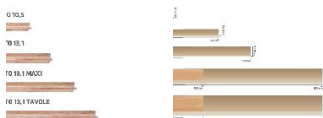

Инженерный паркет Berti Prefiniti Lux Тик

Производитель: BERTI

Код товара: Инженерный паркет Berti Prefiniti Lux Тик

Артикул: BRT-112

Страна производства: Италия

Коллекция: Prefiniti Lux

Размеры: 1) 400-600x63/70x10,5 мм; 2) 600-1200x83/90x13,1 мм; 3)

1000-2500x140-190x13,1 мм; 4) 1000-2500x200-300x13,1 мм

Дизайн: Двухслойный инженерный паркет

Порода дерева: Тик

Селекция: Рустик, натур, селект (по выбору заказчика)

Фаска: Без фаски

Тип покрытия: Лак

Соединение: Шип/паз

Толщина верхнего слоя: 4,5 мм

Тип поверхности: Глянцевая, полированная

Твёрдость породы: 3,5 по Бринеллю

КЛИЕНТСКИЙ ЦЕНТР

+7 (800) 100 83 54

Пишите нам

+7 (495) 972 83 54