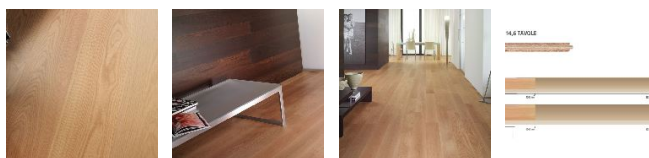

ПАРКЕТ | СТЕНОВЫЕ ПАНЕЛИ | ДВЕРИ

Инженерный паркет Bertì Prefiniti Lux Дуб Трехслойный

Производитель: BERTI
Код товара: Инженерный паркет Bertì Prefiniti Lux Дуб
Артикул: BRT-115
Страна производства: Италия
Коллекция: Prefiniti Lux
Размеры: 1) 1000-2500x140-190x14,6 мм; 2) 1000-2500x200-300x14,6 мм
Дизайн: Трехслойный инженерный паркет
Порода дерева: Дуб
Селекция: Рустик, натур, селект (по выбору заказчика)
Фаска: Без фаски
Тип покрытия: Лак
Соединение: Шип/паз
Толщина верхнего слоя: 4,3 мм
Тип поверхности: Глянцевая, полированная
Твёрдость породы: 3,7 по Бринеллю