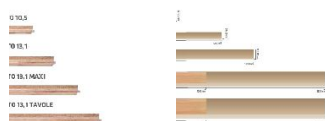

ПАРКЕТ | СТЕНОВЫЕ ПАНЕЛИ | ДВЕРИ

Инженерный паркет Berti Prefiniti Antico Дуб нейтральный

Производитель: BERTI

Код товара: Инженерный паркет Berti Prefiniti Antico Дуб нейтральный

Артикул: BRT-123

Страна производства: Италия

Коллекция: Prefiniti Antico

Размеры: 1) 400-600x63/70x10,5 мм; 2) 600-1200x83/90x13,1 мм; 3)

1000-2500x140-190x13,1 мм; 4) 1000-2500x200-300x13,1 мм

Дизайн: Двухслойный инженерный паркет

Порода дерева: Дуб

Селекция: Рустик, натур, селект (по выбору заказчика)

Фаска: Без фаски

Тип покрытия: Лак

Соединение: Шип/паз

Толщина верхнего слоя: 4,5 мм

Тип поверхности: Глянцевая, полированная

Твёрдость породы: 3,7 по Бринеллю