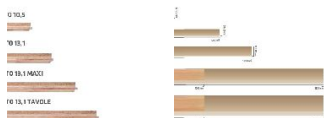

Инженерный паркет Bertì Prefiniti Antico Вишня американская

Производитель: BERTI

Код товара: Инженерный паркет Bertì Prefiniti Antico Вишня американская

Артикул: BRT-125

Страна производства: Италия

Коллекция: Prefiniti Antico

Размеры: 1) 400-600x63/70x10,5 мм; 2) 600-1200x83/90x13,1 мм; 3)

1000-2500x140-190x13,1 мм; 4) 1000-2500x200-300x13,1 мм

Дизайн: Двухслойный инженерный паркет

Порода дерева: Вишня

Селекция: Рустик, натур, селект (по выбору заказчика)

Фаска: Без фаски

Тип покрытия: Лак

Соединение: Шип/паз

Толщина верхнего слоя: 4,5 мм

Тип поверхности: Глянцевая, полированная

Твёрдость породы: 4,0 по Бринеллю

КЛИЕНТСКИЙ ЦЕНТР

+7 (800) 100 83 54

Пишите нам

+7 (495) 972 83 54