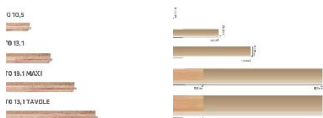

Инженерный паркет Bertì Prefiniti Antico Кабреува

Производитель: BERTI

Код товара: Инженерный паркет Bertì Prefiniti Antico Кабреува

Артикул: BRT-127

Страна производства: Италия

Коллекция: Prefiniti Antico

Размеры: 1) 400-600x63/70x10,5 мм; 2) 600-1200x83/90x13,1 мм; 3)

1000-2500x140-190x13,1 мм; 4) 1000-2500x200-300x13,1 мм

Дизайн: Двухслойный инженерный паркет

Порода дерева: Кабреува

Селекция: Рустик, натур, селек (по выбору заказчика)

Фаска: Без фаски

Тип покрытия: Лак

Соединение: Шип/паз

Толщина верхнего слоя: 4,5 мм

Тип поверхности: Глянцевая, полированная

Твёрдость породы: 4,6 по Бринеллю

КЛИЕНТСКИЙ ЦЕНТР

+7 (800) 100 83 54

Пишите нам

+7 (495) 972 83 54