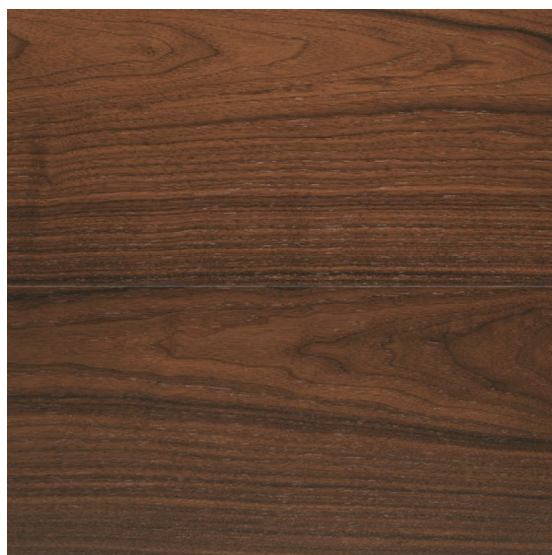

ПАРКЕТ | СТЕНОВЫЕ ПАНЕЛИ | ДВЕРИ

Инженерный паркет Berti Prefiniti Antico Орех американский

Производитель: BERTI

Код товара: Инженерный паркет Berti Prefiniti Antico Орех американский

Артикул: BRT-131

Страна производства: Италия

Коллекция: Prefiniti Antico

Размеры: 1) 400-600x63/70x10,5 мм; 2) 600-1200x83/90x13,1 мм; 3)

1000-2500x140-190x13,1 мм; 4) 1000-2500x200-300x13,1 мм

Дизайн: Двухслойный инженерный паркет

Порода дерева: Орех

Селекция: Рустик, натур, селект (по выбору заказчика)

Фаска: Без фаски

Тип покрытия: Лак

Соединение: Шип/паз

Толщина верхнего слоя: 4,5 мм

Тип поверхности: Глянцевая, полированная

Твёрдость породы: 4,2 по Бринеллю

КЛИЕНТСКИЙ ЦЕНТР

+7 (800) 100 83 54

Пишите нам

+7 (495) 972 83 54