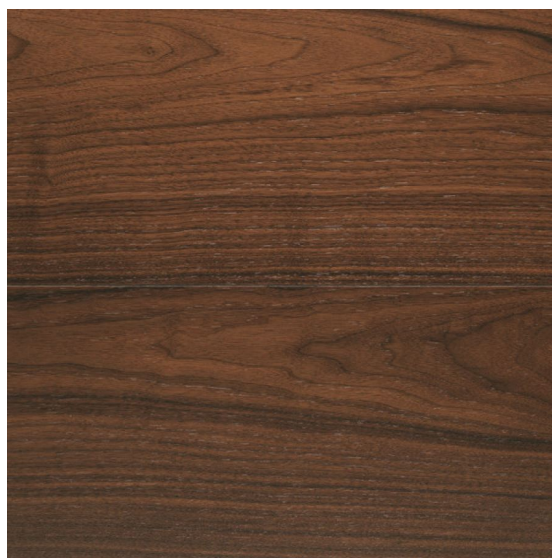

## Инженерный паркет Berti Prefiniti Antico Орех американский Трехслойный

**Производитель:** BERTI  
**Код товара:** Инженерный паркет Berti Prefiniti Antico Орех американский  
**Артикул:** BRT-140  
**Страна производства:** Италия  
**Коллекция:** Prefiniti Antico  
**Размеры:** 1) 1000-2500x140-190x14,6 мм; 2) 1000-2500x200-300x14,6 мм  
**Дизайн:** Трехслойный инженерный паркет  
**Порода дерева:** Орех  
**Селекция:** Рустик, натур, селект (по выбору заказчика)  
**Фаска:** Без фаски  
**Тип покрытия:** Лак  
**Соединение:** Шип/паз  
**Толщина верхнего слоя:** 4,3 мм  
**Тип поверхности:** Глянцевая, полированная  
**Твёрдость породы:** 4,2 по Бринеллю