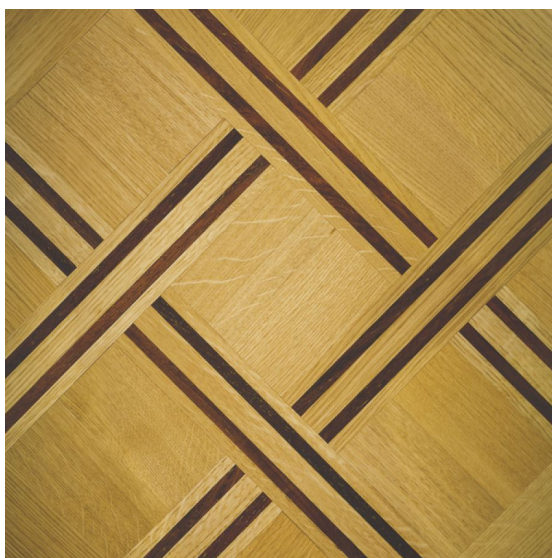

ПАРКЕТ | СТЕНОВЫЕ ПАНЕЛИ | ДВЕРИ

Модули паркета Berti Square Space Barbarigo

Производитель: BERTI

Код товара: Модули паркета Berti Square Space Barbarigo

Артикул: BRT-143

Страна производства: Италия

Коллекция: Square Space

Размеры: 14x495x495 мм

Порода дерева: Дуб, венге; любая порода под заказ

Селекция: Рустик, натур, селек (по выбору заказчика)

Фаска: С фаской

Тип покрытия: Лак или масло (по выбору заказчика)

Соединение: Паз (шпонка)