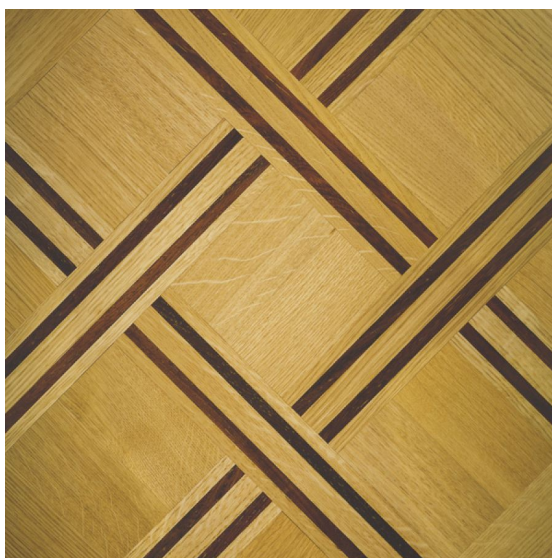

ПАРКЕТ | СТЕНОВЫЕ ПАНЕЛИ | ДВЕРИ

Модули паркета Berti Square Space Barbarigo

Производитель: BERTI

Код товара: Модули паркета Berti Square Space Barbarigo

Артикул: BRT-143

Страна производства: Италия

Коллекция: Square Space

Размеры: 14x495x495 мм

Порода дерева: Дуб, венге; любая порода под заказ

Селекция: Рустик, натур, селект (по выбору заказчика)

Фаска: С фаской

Тип покрытия: Лак или масло (по выбору заказчика)

Соединение: Паз (шпонка)