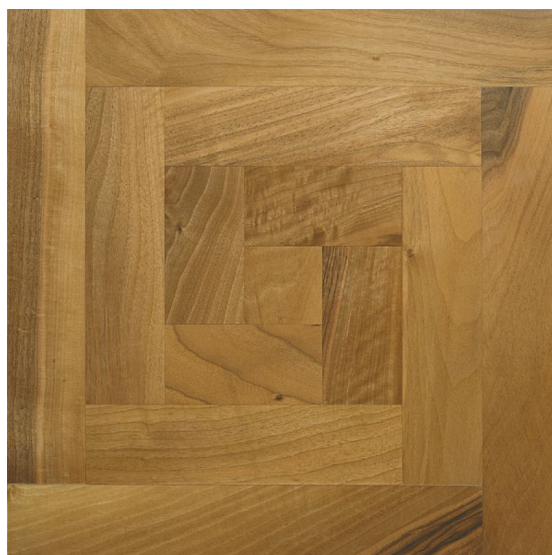

## Модули паркета Berti Square Space Serego

**Производитель:** BERTI  
**Код товара:** Модули паркета Berti Square Space Serego  
**Артикул:** BRT-156  
**Страна производства:** Италия  
**Коллекция:** Square Space  
**Размеры:** 490x490 мм  
**Порода дерева:** Орех европейский; любая порода под заказ  
**Селекция:** Рустик, натур, селект (по выбору заказчика)  
**Фаска:** С фаской  
**Тип покрытия:** Лак или масло (по выбору заказчика)  
**Соединение:** Паз (шпонка)  
**Тип поверхности:** Матовая или глянцевая (по выбору заказчика)