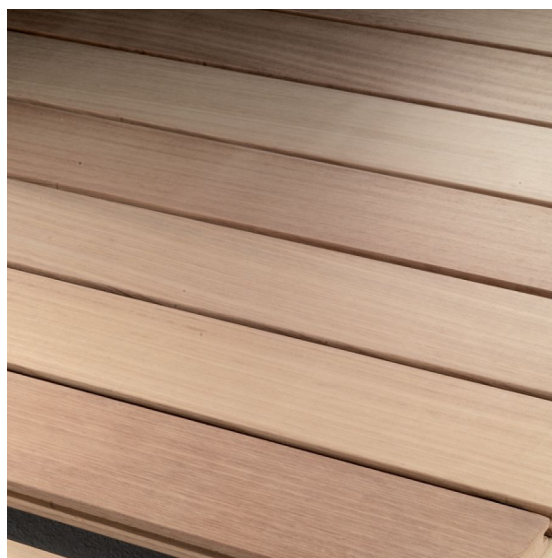

ПАРКЕТ | СТЕНОВЫЕ ПАНЕЛИ | ДВЕРИ

Террасная доска Bertl Esterno Havana с гладкой поверхностью

Производитель: BERTI

Код товара: Террасная доска Bertl Esterno Havana с гладкой поверхностью

Артикул: BRT-159

Страна производства: Италия

Коллекция: Esterno Havana

Размеры: 800-2200x90/95x19 мм

Порода дерева: Тик, Ироко, Ипе, Термоясень (любая порода под заказ)

Тип покрытия: Без покрытия

Соединение: Металлическая клипса или спрах

Тип поверхности: Матовая