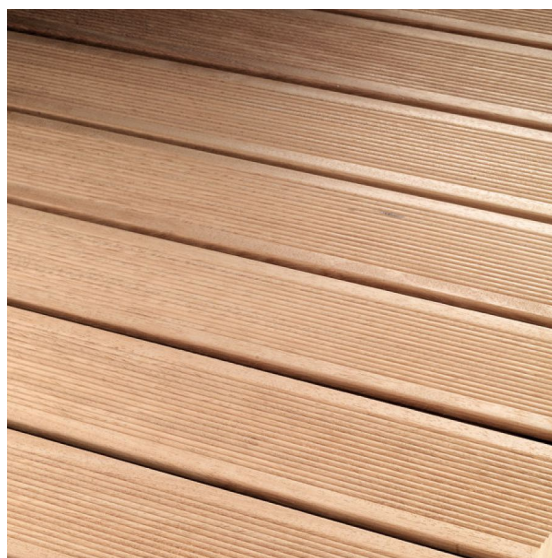

ПАРКЕТ | СТЕНОВЫЕ ПАНЕЛИ | ДВЕРИ

Террасная доска Bertl Esterno Havana с нескользящей поверхностью

Производитель: BERTI

Код товара: Террасная доска Bertl Esterno Havana с нескользящей поверхностью

Артикул: BRT-160

Страна производства: Италия

Коллекция: Esterno Havana

Размеры: 800-2200x90/95x19 мм

Порода дерева: Тик, Ироко, Ипе, Термоясень (любая порода под заказ)

Тип покрытия: Без покрытия

Соединение: Металлическая клипса или спрах