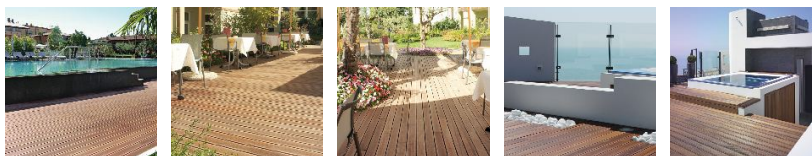

ПАРКЕТ | СТЕНОВЫЕ ПАНЕЛИ | ДВЕРИ

Террасная доска Bertl Esterno Havana с нескользящей поверхностью

Производитель: BERTI

Код товара: Террасная доска Bertl Esterno Havana с нескользящей поверхностью

Артикул: BRT-160

Страна производства: Италия

Коллекция: Esterno Havana

Размеры: 800-2200x90/95x19 мм

Порода дерева: Тик, Ироко, Ипе, Термоясень (любая порода под заказ)

Тип покрытия: Без покрытия

Соединение: Металлическая клипса или спрах