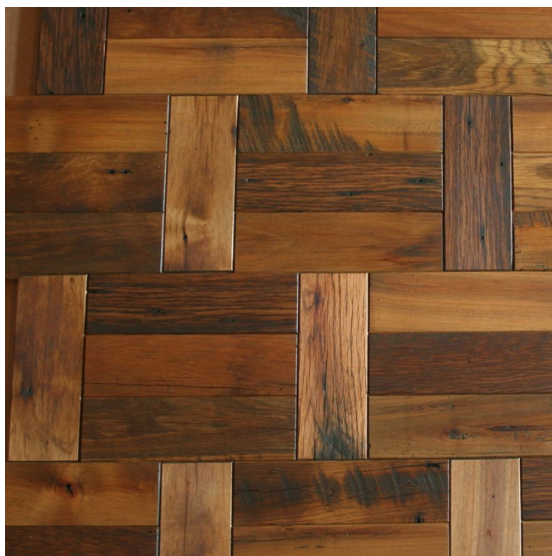

## Модули паркета The Woods Company Antique Reclaimed Flooring Tiles Дуб тонируемый TWC-168

**Производитель:** THE WOODS COMPANY  
**Код товара:** Antique Reclaimed Flooring Tiles Дуб тонируемый  
**Артикул:** TWC-168  
**Цвет:** Любой по выбору заказчика  
**Страна производства:** США  
**Коллекция:** Antique Reclaimed Flooring Tiles  
**Размеры:** Любые размеры под заказ, толщина 3/4"  
**Порода дерева:** Дуб  
**Селекция:** Character, Remilled, Distressed, Select (по выбору заказчика)  
**Фаска:** С фаской или без фаски (по выбору заказчика)  
**Тип покрытия:** Лак или масло (по выбору заказчика)  
**Соединение:** Клеевое  
**Тип поверхности:** Глянцевая или матовая (по выбору заказчика),  
тонируемая  
**Твёрдость породы:** 3,7 по Бринеллю