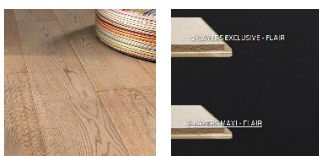

ПАРКЕТ | СТЕНОВЫЕ ПАНЕЛИ | ДВЕРИ

Инженерный паркет Berti Studio Flair Дуб Выразительный рустик

Производитель: BERTI
Код товара: Инженерный паркет Berti Studio Flair Дуб Выразительный рустик
Артикул: BRT-163
Страна производства: Италия
Коллекция: Studio Flair
Размеры: 1) 600-1600x118-125x9,5 мм; 2) 1000-2500x140-190x13,1 мм
Дизайн: Двухслойный инженерный паркет
Порода дерева: Дуб
Селекция: Рустик
Фаска: Без фаски или с фаской (по выбору заказчика)
Тип покрытия: Масло
Соединение: Шип/паз
Толщина верхнего слоя: 3,5 или 4,5 мм
Тип поверхности: Матовая
Твёрдость породы: 3,7 по Бринеллю