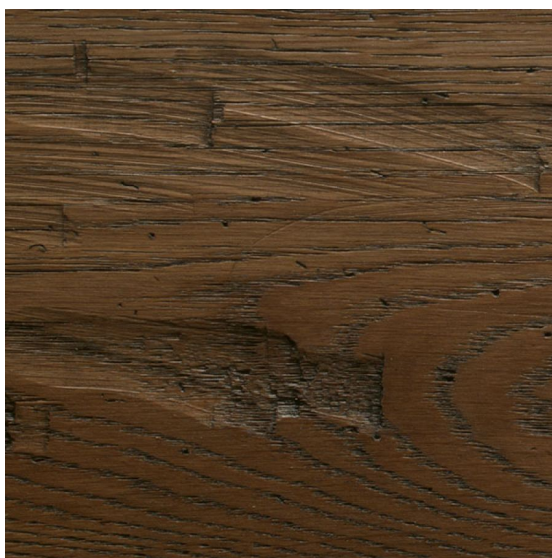

ПАРКЕТ | СТЕНОВЫЕ ПАНЕЛИ | ДВЕРИ

Инженерный паркет Berti Studio Flair Дуб Страсть рустик

Производитель: BERTI
Код товара: Инженерный паркет Berti Studio Flair Дуб Страсть рустик
Артикул: BRT-168
Страна производства: Италия
Коллекция: Studio Flair
Размеры: 1) 600-1600x118-125x9,5 мм; 2) 1000-2500x140-190x13,1 мм
Дизайн: Двухслойный инженерный паркет
Порода дерева: Дуб
Селекция: Рустик
Фаска: Без фаски или с фаской (по выбору заказчика)
Тип покрытия: Масло
Соединение: Шип/паз
Толщина верхнего слоя: 3,5 или 4,5 мм
Тип поверхности: Матовая
Твёрдость породы: 3,7 по Бринеллю