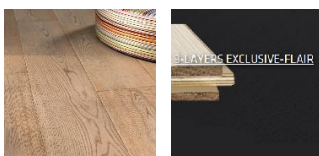

## Инженерный паркет Bertì Studio Flair Дуб Выразительный рустик Трехслойный

**Производитель:** BERTI  
**Код товара:** Инженерный паркет Bertì Studio Flair Дуб Выразительный рустик  
**Артикул:** BRT-170  
**Страна производства:** Италия  
**Коллекция:** Studio Flair  
**Размеры:** 1000-2500x140-190x15 мм  
**Дизайн:** Трехслойный инженерный паркет  
**Порода дерева:** Дуб  
**Селекция:** Рустик  
**Фаска:** Без фаски или с фаской (по выбору заказчика)  
**Тип покрытия:** Масло  
**Соединение:** Шип/паз  
**Толщина верхнего слоя:** 4 мм  
**Тип поверхности:** Матовая  
**Твёрдость породы:** 3,7 по Бринеллю