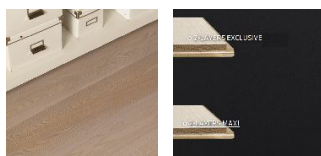

ПАРКЕТ | СТЕНОВЫЕ ПАНЕЛИ | ДВЕРИ

Инженерный паркет Berti Studio Avantgarde Дуб Иллюзия

Производитель: BERTI
Код товара: Инженерный паркет Berti Studio Avantgarde Дуб Иллюзия
Артикул: BRT-172
Страна производства: Италия
Коллекция: Studio Avantgarde
Размеры: 1) 600-1600x118-125x9,5 мм; 2) 1000-2500x140-190x13,1 мм
Дизайн: Двухслойный инженерный паркет
Порода дерева: Дуб
Селекция: Рустик, натур, селект (по выбору заказчика)
Фаска: С фаской
Тип покрытия: Лак
Соединение: Шип/паз
Толщина верхнего слоя: 3,5 или 4,5 мм
Тип поверхности: Глянцевая, тонированная
Твёрдость породы: 3,7 по Бринеллю