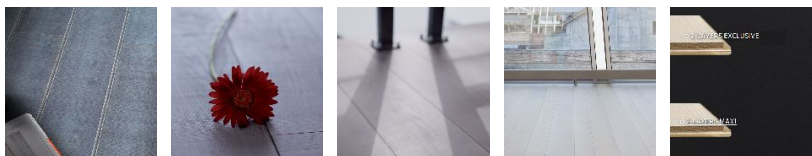

## Инженерный паркет Berti Studio Avantgarde Дуб Голубой деним

**Производитель:** BERTI

**Код товара:** Инженерный паркет Berti Studio Avantgarde Дуб Голубой деним

**Артикул:** BRT-178

**Страна производства:** Италия

**Коллекция:** Studio Avantgarde

**Размеры:** 1) 600-1600x118-125x9,5 мм; 2) 1000-2500x140-190x13,1 мм

**Дизайн:** Двухслойный инженерный паркет

**Порода дерева:** Дуб

**Селекция:** Рустик, натур, селект (по выбору заказчика)

**Фаска:** С фаской

**Тип покрытия:** Лак

**Соединение:** Шип/паз

**Толщина верхнего слоя:** 3,5 или 4,5 мм

**Тип поверхности:** Глянцевая, тонированная

**Твёрдость породы:** 3,7 по Бринеллю