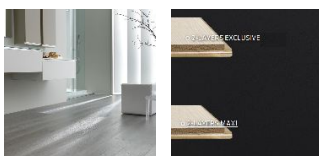

ПАРКЕТ | СТЕНОВЫЕ ПАНЕЛИ | ДВЕРИ

Инженерный паркет Berti Studio Avantgarde Дуб серебряный

Производитель: BERTI
Код товара: Инженерный паркет Berti Studio Avantgarde Дуб серебряный
Артикул: BRT-179
Страна производства: Италия
Коллекция: Studio Avantgarde
Размеры: 1) 600-1600x118-125x9,5 мм; 2) 1000-2500x140-190x13,1 мм
Дизайн: Двухслойный инженерный паркет
Порода дерева: Дуб
Селекция: Рустик, натур, селект (по выбору заказчика)
Фаска: С фаской
Тип покрытия: Лак
Соединение: Шип/паз
Толщина верхнего слоя: 3,5 или 4,5 мм
Тип поверхности: Глянцевая, тонированная
Твёрдость породы: 3,7 по Бринеллю