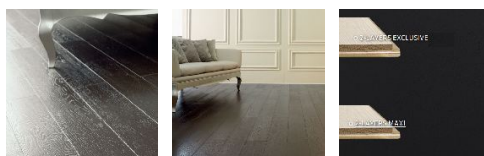

## Инженерный паркет Berti Studio Avantgarde Дуб Антрацит металл

**Производитель:** BERTI

**Код товара:** Инженерный паркет Berti Studio Avantgarde Дуб Антрацит металл

**Артикул:** BRT-180

**Страна производства:** Италия

**Коллекция:** Studio Avantgarde

**Размеры:** 1) 600-1600x118-125x9,5 мм; 2) 1000-2500x140-190x13,1 мм

**Дизайн:** Двухслойный инженерный паркет

**Порода дерева:** Дуб

**Селекция:** Рустик, натур, селект (по выбору заказчика)