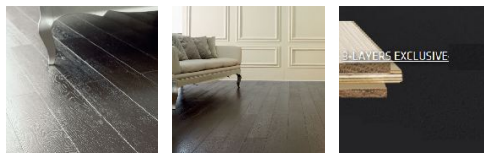

ПАРКЕТ | СТЕНОВЫЕ ПАНЕЛИ | ДВЕРИ

Инженерный паркет Berti Studio Avantgarde Дуб Антрацит металл Трехслойный

Производитель: BERTI

Код товара: Инженерный паркет Berti Studio Avantgarde Дуб Антрацит металл

Артикул: BRT-181

Страна производства: Италия

Коллекция: Studio Avantgarde

Размеры: 1000-2500x140-190x15 мм

Дизайн: Трехслойный инженерный паркет

Порода дерева: Дуб

Селекция: Рустик, натур, селект (по выбору заказчика)

Фаска: С фаской