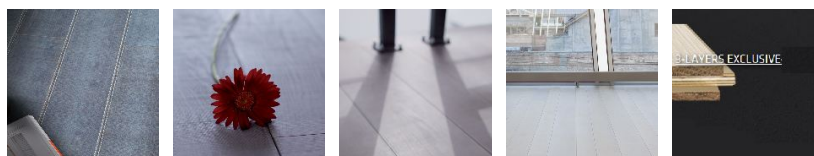

## Инженерный паркет Berti Studio Avantgarde Дуб Голубой деним Трехслойный

**Производитель:** BERTI

**Код товара:** Инженерный паркет Berti Studio Avantgarde Дуб Голубой деним

**Артикул:** BRT-183

**Страна производства:** Италия

**Коллекция:** Studio Avantgarde

**Размеры:** 1000-2500x140-190x15 мм

**Дизайн:** Трехслойный инженерный паркет

**Порода дерева:** Дуб

**Селекция:** Рустик, натур, селект (по выбору заказчика)

**Фаска:** С фаской