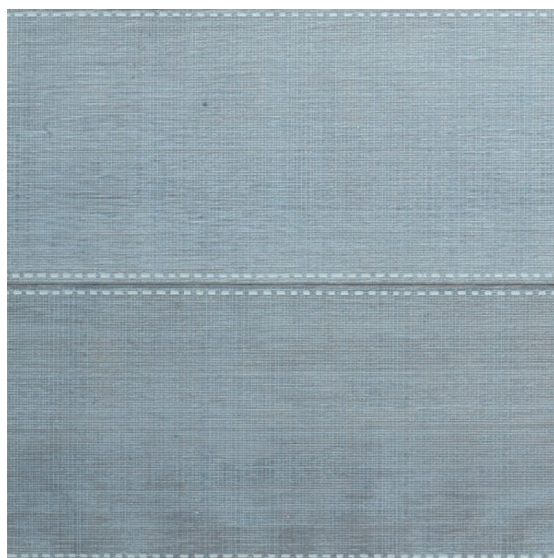

ПАРКЕТ | СТЕНОВЫЕ ПАНЕЛИ | ДВЕРИ

Инженерный паркет Berti Studio Avantgarde Дуб Голубой деним Трехслойный

Производитель: BERTI

Код товара: Инженерный паркет Berti Studio Avantgarde Дуб Голубой деним

Артикул: BRT-183

Страна производства: Италия

Коллекция: Studio Avantgarde

Размеры: 1000-2500x140-190x15 мм

Дизайн: Трехслойный инженерный паркет

Порода дерева: Дуб

Селекция: Рустик, натур, селект (по выбору заказчика)

Фаска: С фаской

Тип покрытия: Лак

Соединение: Шип/паз

Толщина верхнего слоя: 4 мм

Тип поверхности: Глянцевая, тонированная

Твёрдость породы: 3,7 по Бринеллю

КЛИЕНТСКИЙ ЦЕНТР

+7 (800) 100 83 54

Пишите нам

+7 (495) 972 83 54