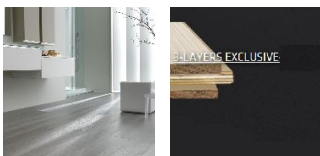

ПАРКЕТ | СТЕНОВЫЕ ПАНЕЛИ | ДВЕРИ

Инженерный паркет Berti Studio Avantgarde Дуб серебряный Трехслойный

Производитель: BERTI
Код товара: Инженерный паркет Berti Studio Avantgarde Дуб серебряный
Артикул: BRT-191
Страна производства: Италия
Коллекция: Studio Avantgarde
Размеры: 1000-2500x140-190x15 мм
Дизайн: Трехслойный инженерный паркет
Порода дерева: Дуб
Селекция: Рустик, натур, селект (по выбору заказчика)
Фаска: С фаской
Тип покрытия: Лак
Соединение: Шип/паз
Толщина верхнего слоя: 4 мм
Тип поверхности: Глянцевая, тонированная
Твёрдость породы: 3,7 по Бринеллю