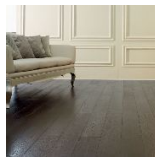

Инженерный паркет Berti Studio Avantgarde Дуб Антрацит металл

Производитель: BERTI

Код товара: Инженерный паркет Berti Studio Avantgarde Дуб Антрацит металл

Артикул: BRT-193

Страна производства: Италия

Коллекция: Studio Avantgarde

Размеры: 1) 118/125*600-1600*9,5 мм; 2) 189/190*1700-1900*15 мм

Дизайн: Однополосная / 1-полосная / plank

Порода дерева: Дуб

Селекция: Рустик, натур, селект (по выбору заказчика)

Фаска: С фаской

Тип покрытия: Лак

Соединение: Шип/паз

Толщина верхнего слоя: 3,5 или 4 мм

Тип поверхности: Глянцевая, тонированная

Твёрдость породы: 3,7 по Бринеллю

КЛИЕНТСКИЙ ЦЕНТР

+7 (800) 100 83 54

Пишите нам

+7 (495) 972 83 54