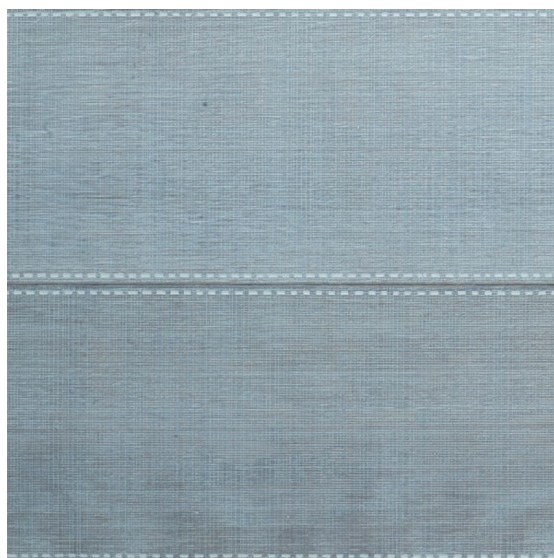

ПАРКЕТ | СТЕНОВЫЕ ПАНЕЛИ | ДВЕРИ

Инженерный паркет Berti Studio Avantgarde Дуб Голубой деним

Производитель: BERTI

Код товара: Инженерный паркет Berti Studio Avantgarde Дуб Голубой деним

Артикул: BRT-195

Страна производства: Италия

Коллекция: Studio Avantgarde

Размеры: 1) 118/125*600-1600*9,5 мм; 2) 189/190*1700-1900*15 мм

Дизайн: Однополосная / 1-полосная / plank

Порода дерева: Дуб

Селекция: Рустик, натур, селект (по выбору заказчика)