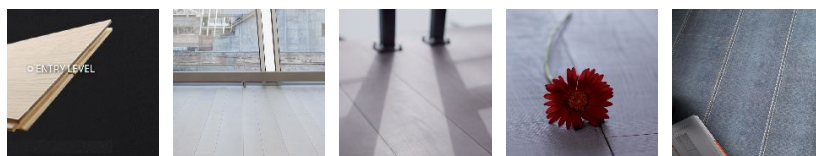

ПАРКЕТ | СТЕНОВЫЕ ПАНЕЛИ | ДВЕРИ

Инженерный паркет Berti Studio Avantgarde Дуб Голубой деним

Производитель: BERTI

Код товара: Инженерный паркет Berti Studio Avantgarde Дуб Голубой деним

Артикул: BRT-195

Страна производства: Италия

Коллекция: Studio Avantgarde

Размеры: 1) 118/125*600-1600*9,5 мм; 2) 189/190*1700-1900*15 мм

Дизайн: Однополосная / 1-полосная / plank

Порода дерева: Дуб

Селекция: Рустик, натур, селект (по выбору заказчика)

Фаска: С фаской

Тип покрытия: Лак

Соединение: Шип/паз

Толщина верхнего слоя: 3,5 или 4 мм

Тип поверхности: Глянцевая, тонированная

Твёрдость породы: 3,7 по Бринеллю

КЛИЕНТСКИЙ ЦЕНТР

+7 (800) 100 83 54