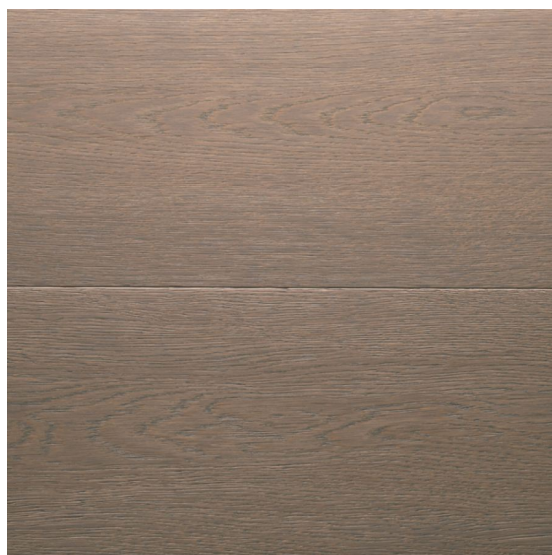

## Инженерный паркет Berti Studio Avantgarde Дуб Денди

**Производитель:** BERTI  
**Код товара:** Инженерный паркет Berti Studio Avantgarde Дуб Денди  
**Артикул:** BRT-197  
**Страна производства:** Италия  
**Коллекция:** Studio Avantgarde  
**Размеры:** 1) 118/125\*600-1600\*9,5 мм; 2) 189/190\*1700-1900\*15 мм  
**Дизайн:** Однополосная / 1-полосная / plank  
**Порода дерева:** Дуб  
**Селекция:** Рустик, натур, селект (по выбору заказчика)  
**Фаска:** С фаской  
**Тип покрытия:** Лак  
**Соединение:** Шип/паз  
**Толщина верхнего слоя:** 3,5 или 4 мм  
**Тип поверхности:** Глянцевая, тонированная  
**Твёрдость породы:** 3,7 по Бринеллю