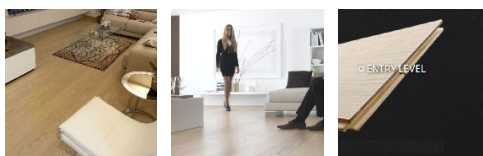

## Инженерный паркет Bertì Studio Avantgarde Дуб натуральный

**Производитель:** BERTI

**Код товара:** Инженерный паркет Bertì Studio Avantgarde Дуб натуральный

**Артикул:** BRT-199

**Страна производства:** Италия

**Коллекция:** Studio Avantgarde

**Размеры:** 1) 118/125\*600-1600\*9,5 мм; 2) 189/190\*1700-1900\*15 мм

**Дизайн:** Однополосная / 1-полосная / plank

**Порода дерева:** Дуб

**Селекция:** Рустик, натур, селект (по выбору заказчика)