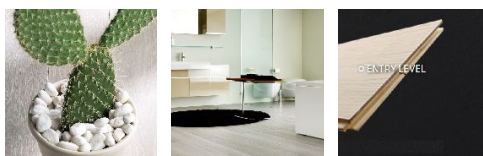

ПАРКЕТ | СТЕНОВЫЕ ПАНЕЛИ | ДВЕРИ

Инженерный паркет Berti Studio Avantgarde Дуб обесцвеченный

Производитель: BERTI

Код товара: Инженерный паркет Berti Studio Avantgarde Дуб обесцвеченный

Артикул: BRT-200

Страна производства: Италия

Коллекция: Studio Avantgarde

Размеры: 1) 118/125*600-1600*9,5 мм; 2) 189/190*1700-1900*15 мм

Дизайн: Однополосная / 1-полосная / plank

Порода дерева: Дуб

Селекция: Рустик, натур, селект (по выбору заказчика)