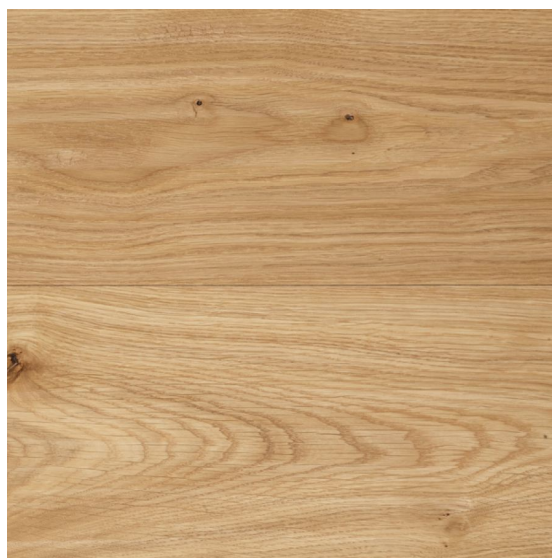

ПАРКЕТ | СТЕНОВЫЕ ПАНЕЛИ | ДВЕРИ

Инженерный паркет Berti Studio Vintage Дуб нейтральный строганный

Производитель: BERTI

Код товара: Инженерный паркет Berti Studio Vintage Дуб нейтральный строганный

Артикул: BRT-208

Страна производства: Италия

Коллекция: Studio Vintage

Размеры: 1) 600-1600x118-125x9,5 мм; 2) 1000-2500x140-190x13,1 мм

Дизайн: Двухслойный инженерный паркет

Порода дерева: Дуб

Селекция: Рустик, натур, селект (по выбору заказчика)