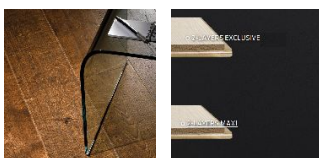

ПАРКЕТ | СТЕНОВЫЕ ПАНЕЛИ | ДВЕРИ

Инженерный паркет Berti Studio Vintage Дуб ореховый

Производитель: BERTI
Код товара: Инженерный паркет Berti Studio Vintage Дуб ореховый
Артикул: BRT-211
Страна производства: Италия
Коллекция: Studio Vintage
Размеры: 1) 600-1600x118-125x9,5 мм; 2) 1000-2500x140-190x13,1 мм
Дизайн: Двухслойный инженерный паркет
Порода дерева: Дуб
Селекция: Рустик, натур, селект (по выбору заказчика)
Фаска: С фаской
Тип покрытия: Лак
Соединение: Шип/паз
Толщина верхнего слоя: 3,5 или 4,5 мм
Тип поверхности: Глянцевая, тонированная
Твёрдость породы: 3,7 по Бринеллю