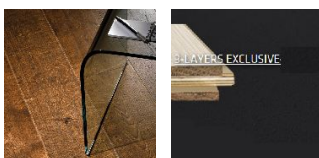

## Инженерный паркет Berti Studio Vintage Дуб ореховый Трехслойный

**Производитель:** BERTI  
**Код товара:** Инженерный паркет Berti Studio Vintage Дуб ореховый  
**Артикул:** BRT-223  
**Страна производства:** Италия  
**Коллекция:** Studio Vintage  
**Размеры:** 1000-2500x140-190x15 мм  
**Дизайн:** Трехслойный инженерный паркет  
**Порода дерева:** Дуб  
**Селекция:** Рустик, натур, селект (по выбору заказчика)  
**Фаска:** С фаской  
**Тип покрытия:** Лак  
**Соединение:** Шип/паз  
**Толщина верхнего слоя:** 4 мм  
**Тип поверхности:** Глянцевая, тонированная  
**Твёрдость породы:** 3,7 по Бринеллю