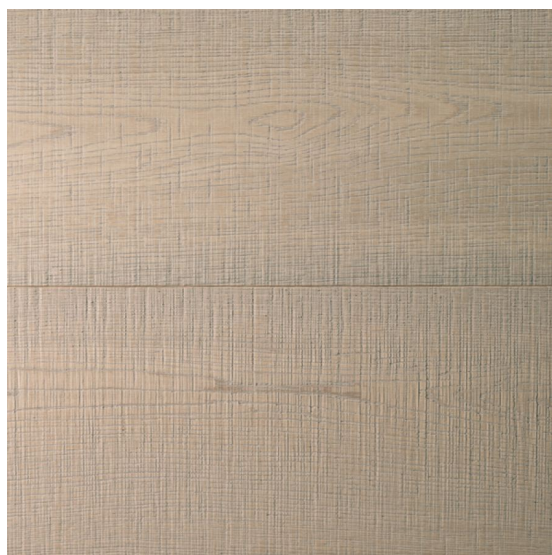

ПАРКЕТ | СТЕНОВЫЕ ПАНЕЛИ | ДВЕРИ

Инженерный паркет Berti Studio Vintage Дуб Дождь

Производитель: BERTI

Код товара: Инженерный паркет Berti Studio Vintage Дуб Дождь

Артикул: BRT-231

Страна производства: Италия

Коллекция: Studio Vintage

Размеры: 1) 118/125*600-1600*9,5 мм; 2) 189/190*1700-1900*15 мм

Дизайн: Однополосная / 1-полосная / plank

Порода дерева: Дуб

Селекция: Рустик, натур, селект (по выбору заказчика)

Фаска: С фаской

Тип покрытия: Лак

Соединение: Шип/паз

Толщина верхнего слоя: 3,5 или 4 мм

Тип поверхности: Глянцевая, тонированная

Твёрдость породы: 3,7 по Бринеллю

КЛИЕНТСКИЙ ЦЕНТР

+7 (800) 100 83 54

Пишите нам

+7 (495) 972 83 54